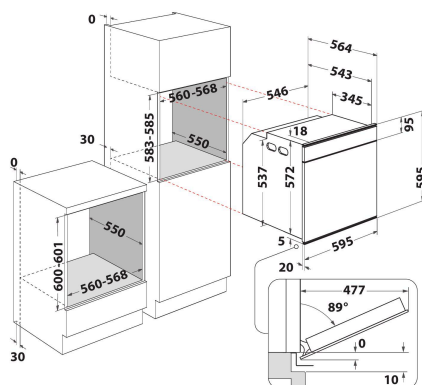

W6 OS4 4S2 H BL

12NC: 859991654850

GTIN (EAN) kods: 8003437835940

Whirlpool

SENSING THE DIFFERENCE

GALVENĀS IEZĪMES

| Produktu grupa | Cepeškrāsns |
|---|-----------------|
| Tirdzniecības kods | W6 OS4 4S2 H BL |
| Produkta pamatkrāsa | Melns |
| Konstrukcijas veids | Iebūvēts |
| Vadības veids | Elektronisks |
| Vadības iestatījumu veids | - |
| Vai kādas no plīts virsmas funkcijām ir integrētas? | Nē |
| Kāda veida plīts virsmas var kontrolēt? | - |
| Automātiskās programmas | Jā |
| Strāva (A) | 16 |
| Voltāža (V) | 220-240 |
| Frekvence (Hz) | 50/60 |
| Elektrības vada garums (cm) | 90 |
| Kontaktdakšas veids | Nē |
| Dziļums ar 90 grādos atvērtām durvīm (mm) | - |
| Produkta augstums | 595 |
| Produkta platums | 595 |
| Produkta dziļums | 564 |
| Minimālais nišas augstums | 0 |
| Minimālais nišas platums | 0 |
| Nišas dziļums | 0 |
| Neto svars (kg) | 40.5 |
| Izmantojamais tilpums (tilpnē) | 73 |
| Integrēta tīrīšanas sistēma | Hidrolītisks |
| Tīltnes režģi | 2 |
| Paplātes | 2 |

TEHNISKĀS ĪPAŠĪBAS

| | |
|--|---------------|
| Taimeris | Jā |
| Laika kontrole | Elektronisks |
| Laika iestatīšanas iespējas | Start un Stop |
| Drošības iekārta | - |
| Iekšējais apgaismojums | Jā |
| Tīltnes iekšējo gaismas elementu skaits | 1 |
| Tīltnes iekšējo gaismas elementu novietojums | Labā puse |
| Vadotnes cepeškrāsns tīltnē | Teleskopisks |
| Tīltnes termozonde | Nē |