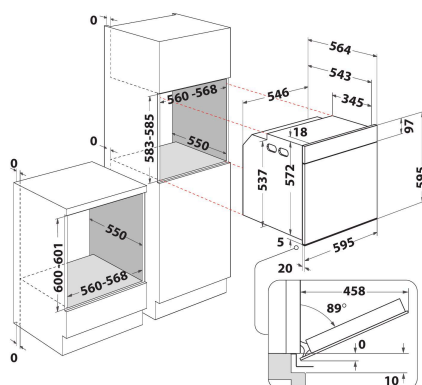

AKZ9 9480 IX

12NC: 859991639420

GTIN (EAN) kods: 8003437835865

Whirlpool

SENSING THE DIFFERENCE

GALVENĀS IEZĪMES

Produktu grupa	Cepeškrāsns
Tirdzniecības kods	AKZ9 9480 IX
Produkta pamatkrāsa	Inox
Konstrukcijas veids	Iebūvēts
Vadības veids	Elektronisks
Vadības iestatījumu veids	-
Vai kādas no plīts virsmas funkcijām ir integrētas?	Nē
Kāda veida plīts virsmas var kontrolēt?	-
Automātiskās programmas	Jā
Strāva (A)	16
Voltāža (V)	220-240
Frekvence (Hz)	50/60
Elektrības vada garums (cm)	90
Kontaktdakšas veids	Schuko
Dziļums ar 90 grādos atvērtām durvīm (mm)	-
Produkta augstums	595
Produkta platums	595
Produkta dziļums	564
Minimālais nišas augstums	0
Minimālais nišas platums	0
Nišas dziļums	0
Neto svars (kg)	35
Izmantojamais tilpums (tilpnē)	73
Integrēta tīrīšanas sistēma	Pirolītisks
Tilpnes režģi	1
Paplātes	2