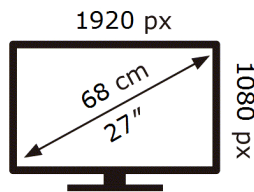

**ENERG** 

Samsung

S27C366EAU

**20** kWh/1000h

2019/2013