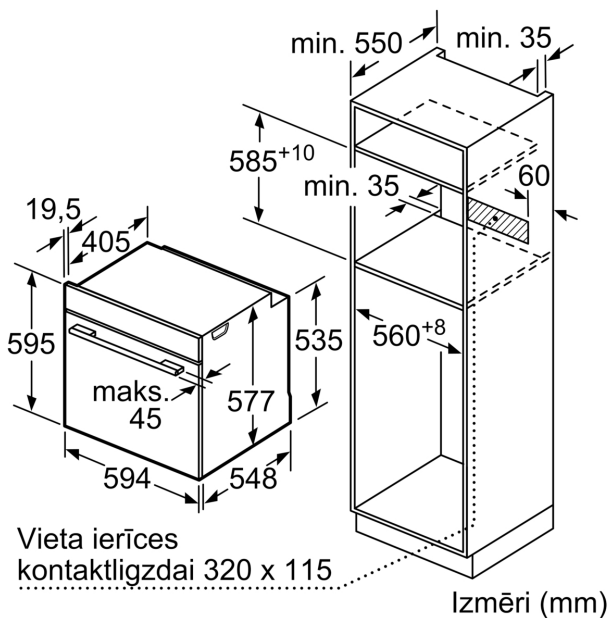

### Izmēri:

- Ierīces izmēri (axplxzd): 595 x 594 x 548 mm
- Nišas izmēri (axplxzd): 560 - 568 x 585 - 595 x 550 mm
- "Lūdzu, ievērojiet uzstādīšanas shēmā norādītos iebūvēšanas izmērus"

**Sērija 8, Iebūvējama cepeškrāsns, 60 x 60 cm, Melns  
HBG7721B1**

Divu iekārtu iebūvēšana, uzstādot tās vienu virs otras  
Gaisa apmaiņa

A: Gaisa ieplūdes atvere  $\geq 200 \text{ cm}^2$

Izmēri (mm)

Ja ierīci iebūvē zem sildvirsmas, jāievēro tālāk norādītais darbvirsmas biezums (skat. iebūvēšanas norādes).