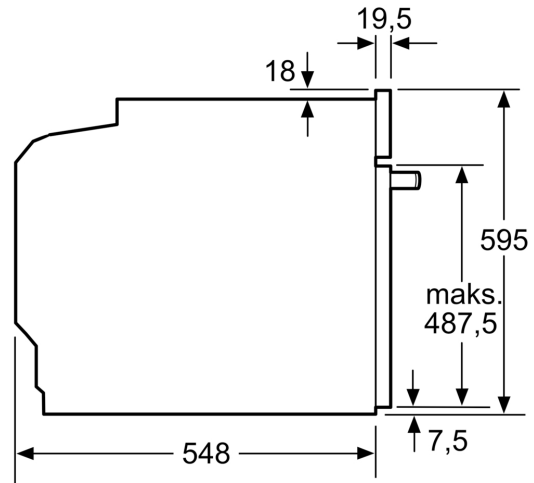

### Izmēri:

- Ierīces izmēri (axplxzd): 595 x 594 x 548 mm
- Nišas izmēri (axplxzd): 560 - 568 x 585 - 595 x 550 mm
- "Lūdzu, ievērojiet uzstādīšanas shēmā norādītos iebūvēšanas izmērus"

**Sērija 8, Iebūvējama cepeškrāsns, 60 x 60 cm, Melns  
HBG7721B1**

Divu iekārtu iebūvēšana, uzstādot tās vienu virs otras  
Gaisa apmaiņa

A: Gaisa ieplūdes atvere  $\geq 200 \text{ cm}^2$

Izmēri (mm)

Ja ierīci iebūvē zem sildvirsmas, jāievēro tālāk norādītais darbvirsmas biezums (skat. iebūvēšanas norādes).

Sildvirsmas veids	min. darbvirsmas biezums	
	uz virsmas	virsmā
Indukcijas sildvirsmas	37 mm	38 mm
Pilnas virsmas indukcijas sildvirsmas	47 mm	48 mm
Gāzes sildvirsmas	30 mm	38 mm
Elektriskā sildvirsmas	27 mm	30 mm