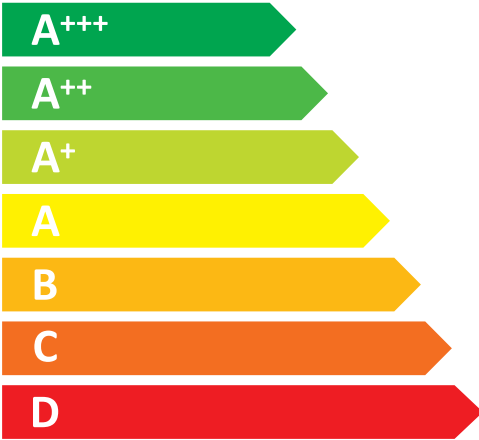

ENERG
енергия · ενεργεια

TSC663WP 125

Miele

Edition

ENERGIA · ЕНЕРГИЯ · ΕΝΕΡΓΕΙΑ
ENERGIJA · ENERGY · ENERGIE
ENERGI

172
kWh/annum

170
min/cycle*

8,0
kg