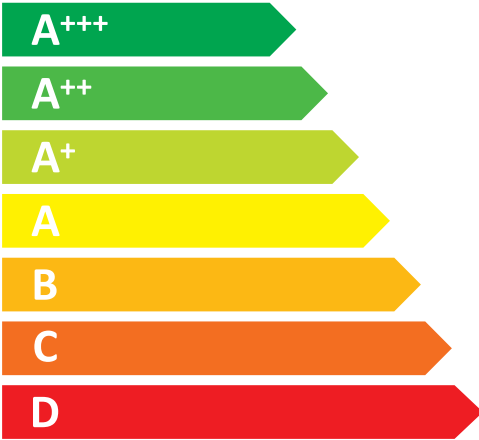

ENERG
енергия · ενεργεια

TSL683WP 125

Miele

Gala Edition

ENERGIA · ЕНЕРГИЯ · ΕΝΕΡΓΕΙΑ
ENERGIJA · ENERGY · ENERGIE
ENERGI

185
kWh/annum

184
min/cycle*

9,0
kg