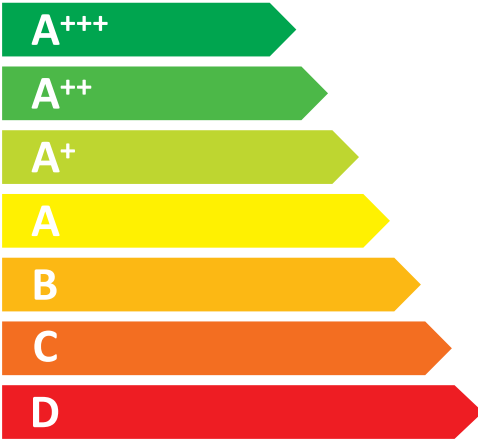

ENERG
енергия · ενεργεια

TWD640WP

Miele

EcoSpeed&9kg

ENERGIA · ЕНЕРГИЯ · ΕΝΕΡΓΕΙΑ
ENERGIJA · ENERGY · ENERGIE
ENERGI

194
kWh/annum

187
min/cycle*

9,0
kg