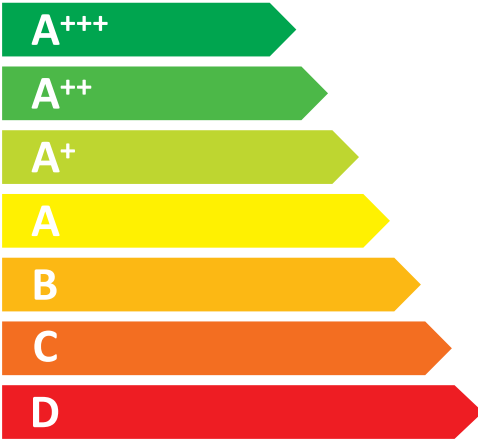

**ENERG**  
енергия · ενεργεια

**TEH795WP**

**Miele & Cie KG**

**EcoSpeed&9kg**

ENERGIA · ЕНЕРГИЯ · ΕΝΕΡΓΕΙΑ  
ENERGIJA · ENERGY · ENERGIE  
ENERGI

**185**  
kWh/annum

  
**184**  
min/cycle\*

  
**9,0**  
kg

  
**64**  
dB

 **ABCDEFGF**

\*цикъл · cyklus · portion · zyklus  
πρόγραμμα · ciclo · tsükkel  
ohjelma · ciklus · ciklas · cikls  
čiklu · cyclus · cykl · ciclu  
program · torkomgång