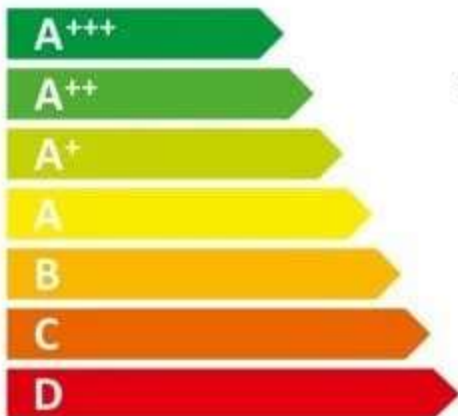

ENERG

енергия · ενεργεια

Y

IJA

IE

IA

BOSCH

WQG2420NSN

A++

ENERGIA · ЕНЕРГИЯ · ΕΝΕΡΓΕΙΑ
ENERGIJA · ENERGY · ENERGIE
ENERGI

234
kWh/annum

*цикъл · cyklus · portion · zyklus
πρόγραμμα · ciclo · tsükkel
ohjelma · ciklus · ciklas · cikls
ciklu · cyclus · cykl · ciclu
program · tarkomgång