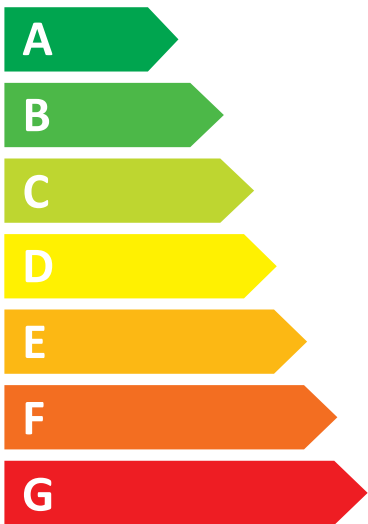

ENERG

Miele

G 7260 SCVi

54 kWh / 

14 x

8,4 L

3:50

43 dB