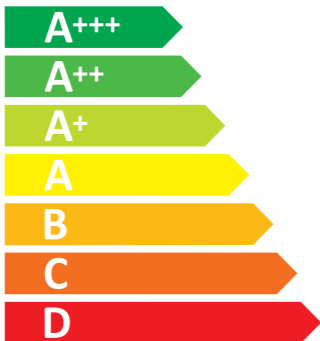

ENERG

енергия · ενεργεια

AEG

BPK742380M

944188679

71 L

1.09 kWh/cycle*

0.52 kWh/cycle*