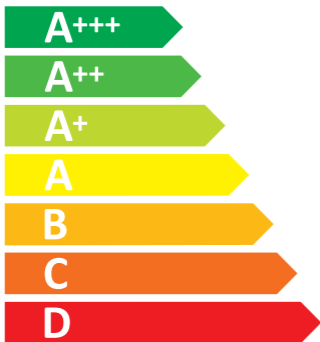

ENERG

енергия · ενεργεια

AEG

BSE988330M

944188558

70 L

1.09 kWh/cycle*

0.52 kWh/cycle*