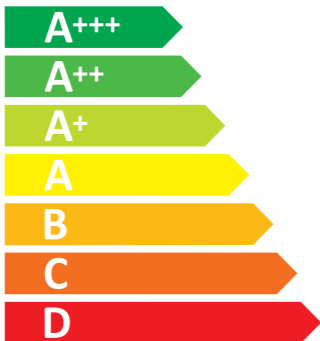

ENERG

енергия · ενεργεια

AEG

BSE798380M

944188778

70 L

0.99 kWh/cycle*

0.52 kWh/cycle*