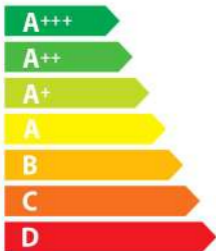

ENERG

енергия · ενεργεια

Y

IJA

IE

IA

cata

VK

A

26
kWh/annum

ABCDEFG

ABCDEFG

ABC**D**EFG

69dB

65/2014

60902750_01