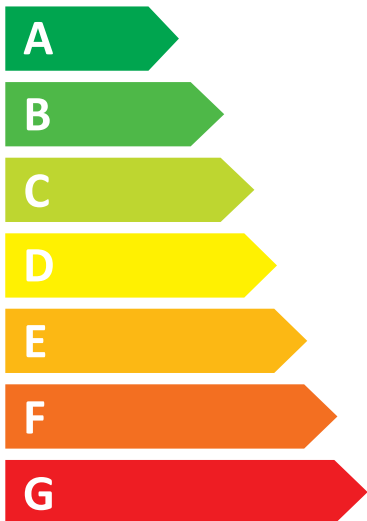

ENERG

Bosch

WGG254ZWSN

51 kWh / 

10.0 kg

3:50

50 L

ABC**B**DEFG