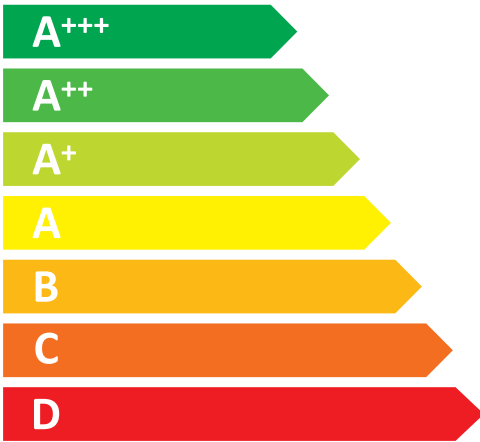

ENERG
енергия · ενεργεια

HISENSE

DH3S802BW3

A+++

ENERGIA · ЕНЕРГИЯ · ΕΝΕΡΓΕΙΑ
ENERGIJA · ENERGY · ENERGIE
ENERGI

172
kWh/annum

188
min/cycle*

8,0
kg